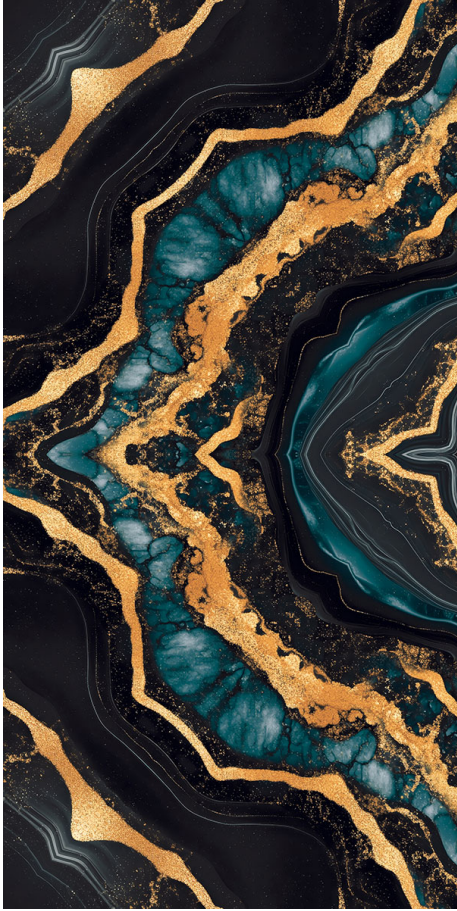

<b>Product details</b>	
<b>Name</b>	<b>SIPANO BROWN</b>
<b>Collection</b>	<b>GVT Collection</b>
<b>Size</b>	<b>600x1200mm</b>
<b>Finish</b>	<b>Semi High Gloss Endless</b>

<b>Product details</b>	
<b>Name</b>	<b>OAKWOOD ALMOND</b>
<b>Collection</b>	<b>GVT Collection</b>
<b>Size</b>	<b>600x1200mm</b>
<b>Finish</b>	<b>Wooden Matt</b>

<b>Product details</b>	
<b>Name</b>	<b>BLACK CRYSTEL</b>
<b>Collection</b>	<b>GVT Collection</b>
<b>Size</b>	<b>600x1200mm</b>
<b>Finish</b>	<b>Glossy</b>

<b>Product details</b>	
<b>Name</b>	<b>CEMENTO SLATE SILVER</b>
<b>Collection</b>	<b>GVT Collection</b>
<b>Size</b>	<b>600x1200mm</b>
<b>Finish</b>	<b>Glossy</b>

<b>Product details</b>	
<b>Name</b>	<b>CEMENTO SLATE BLUE</b>
<b>Collection</b>	<b>GVT Collection</b>
<b>Size</b>	<b>600x1200mm</b>
<b>Finish</b>	<b>Rustic</b>

<b>Product details</b>	
<b>Name</b>	<b>APOXI BLACK</b>
<b>Collection</b>	<b>GVT Collection</b>
<b>Size</b>	<b>600x1200mm</b>
<b>Finish</b>	<b>Super High Gloss</b>

<b>Product details</b>	
<b>Name</b>	<b>ROLAF MAJESTY</b>
<b>Collection</b>	<b>GVT Collection</b>
<b>Size</b>	<b>600x1200mm</b>
<b>Finish</b>	<b>Super High Gloss Book Match</b>

<b>Product details</b>	
<b>Name</b>	<b>TESORI OCEAN</b>
<b>Collection</b>	<b>GVT Collection</b>
<b>Size</b>	<b>600x1200mm</b>
<b>Finish</b>	<b>Super High Gloss Book Match</b>